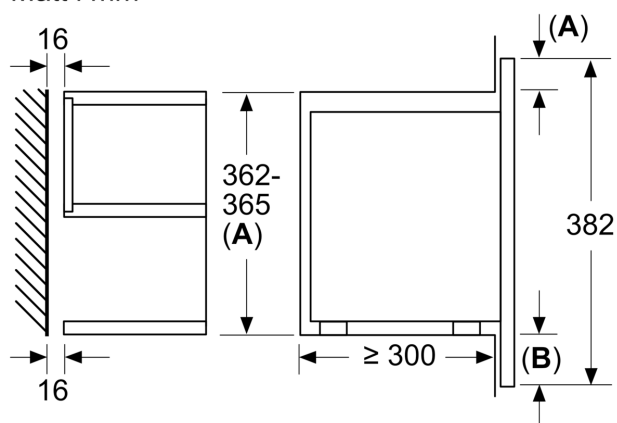

A: Utan bakstycke

Mått i mm

A: överlapp upptill:
nisch 362: 6 mm
nisch 365: 3 mm

B: överlapp nedtill: 14 mm